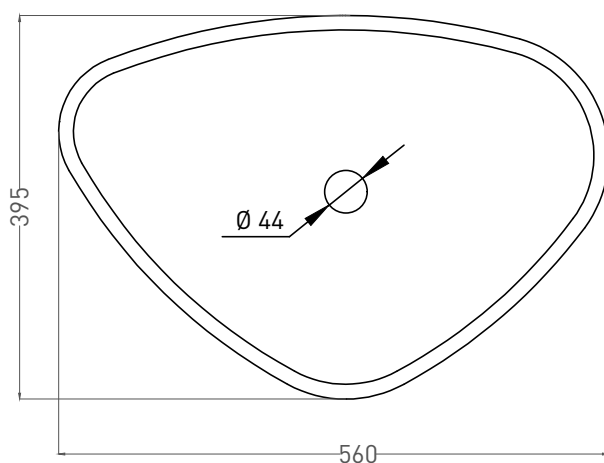

GLORIA 06

РАКОВИНА НАКЛАДНАЯ 1102206M

Дизайн: Salini SRL

salini
L'ANIMA DELL'ACQUA

Размеры: 560 x 390 x 165 мм

Вес нетто / брутто: 10 / 12 кг

Материал: S-Stone

Покрытие: матовое

Цвет: RAL / белый

Комплектация: Раковина с отверстием

Требуемый смеситель: отдельностоящий

Гарантия: 5 лет

Производство: Италия / Россия

Salini SRL

20122 Italia, Milano, Piazza del Duomo, 20

info@salini-srl.com

www.salini-srl.com

© Salini SRL - All rights reserved

Все права защищены. Несанкционированное копирование, публикация, полное или частичное воспроизведение запрещены.