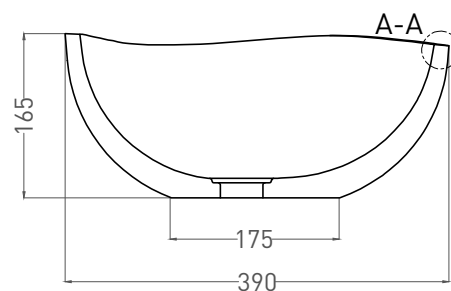

GLORIA 06

РАКОВИНА НАКЛАДНАЯ 1102206M

Дизайн: Salini SRL

salini
L'ANIMA DELL'ACQUA

Размеры: 560 x 390 x 165 мм

Вес нетто / брутто: 10 / 12 кг

Материал: S-Stone

Покрытие: матовое

Цвет: RAL / белый

Комплектация: Раковина с отверстием

Требуемый смеситель: отдельностоящий

Гарантия: 5 лет

Производство: Италия / Россия

Salini SRL

20122 Italia, Milano, Piazza del Duomo, 20

info@salini-srl.com

www.salini-srl.com

© Salini SRL - All rights reserved

Все права защищены. Несанкционированное копирование, публикация, полное или частичное воспроизведение запрещены.