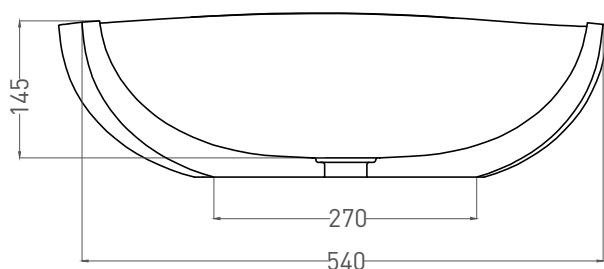

GLORIA 06

РАКОВИНА НАКЛАДНАЯ 1102206M

Дизайн: Salini SRL

salini
L'ANIMA DELL'ACQUA

Размеры: 560 x 390 x 165 мм

Вес нетто / брутто: 10 / 12 кг

Материал: S-Stone

Покрытие: матовое

Цвет: RAL / белый

Комплектация: Раковина с отверстием

Требуемый смеситель: отдельностоящий

Гарантия: 5 лет

Производство: Италия / Россия

Salini SRL

20122 Italia, Milano, Piazza del Duomo, 20

info@salini-srl.com

www.salini-srl.com

© Salini SRL - All rights reserved

Все права защищены. Несанкционированное копирование, публикация, полное или частичное воспроизведение запрещены.